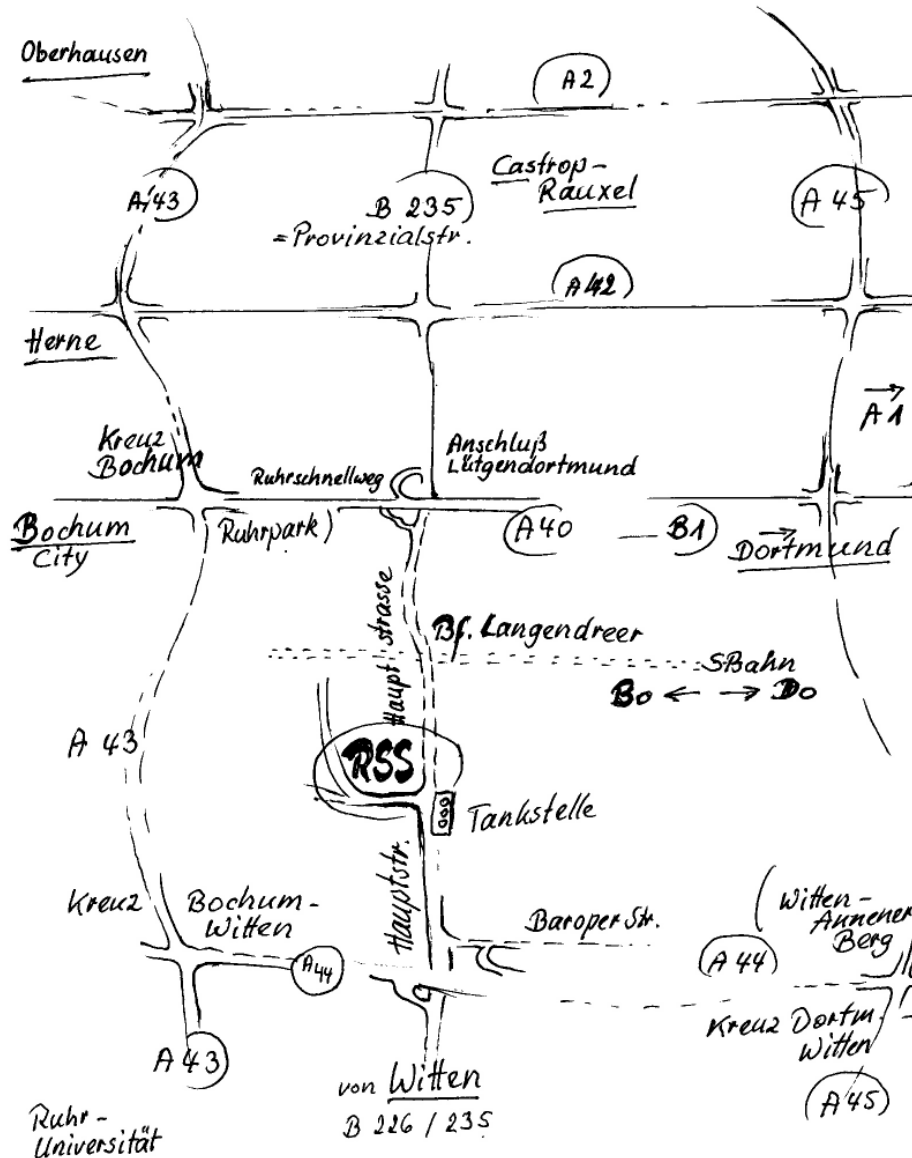

Mit dem PKW erreichen Sie unsere Schule:

Von der **A2** kommend (aus Richtung Hannover) bis zum **AB-Kreuz Dortmund-Nordwest**, dort **A45 Richtung Frankfurt**, (ebenso von **Kassel** kommend **A44/B1** Richtung Frankfurt auf die **A45**) bis zum **AB-Kreuz Dortmund-Witten**, dort auf die **A44**. Die 3. Ausfahrt heißt **Witten-Zentrum / Bochum Langendreer**. Nach der Ausfahrt **links**, nach der nächsten Kreuzung **rechts** (Richtung **Bochum-Langendreer**). Sie befinden sich dann bereits auf der **Hauptstraße**.

Von den **Niederlanden, Münster** oder **Köln** kommend fahren Sie auf die **A43** bis zum **AB-Kreuz Bochum-Witten**, dort auf die **A44** bis zur nächsten Ausfahrt, an der **Ampel linke Spur links** (Richtung **Langendreer**). Sie sind dann auf der **Hauptstraße**.

Ab da für alle: Nach der **Tankstelle** auf der rechten Seite und der nächsten **Ampel** liegt unsere Schule auf der linken Seite.

Bitte beachten Sie die ausgewiesenen **Parkräume** und **Stellplätze**.